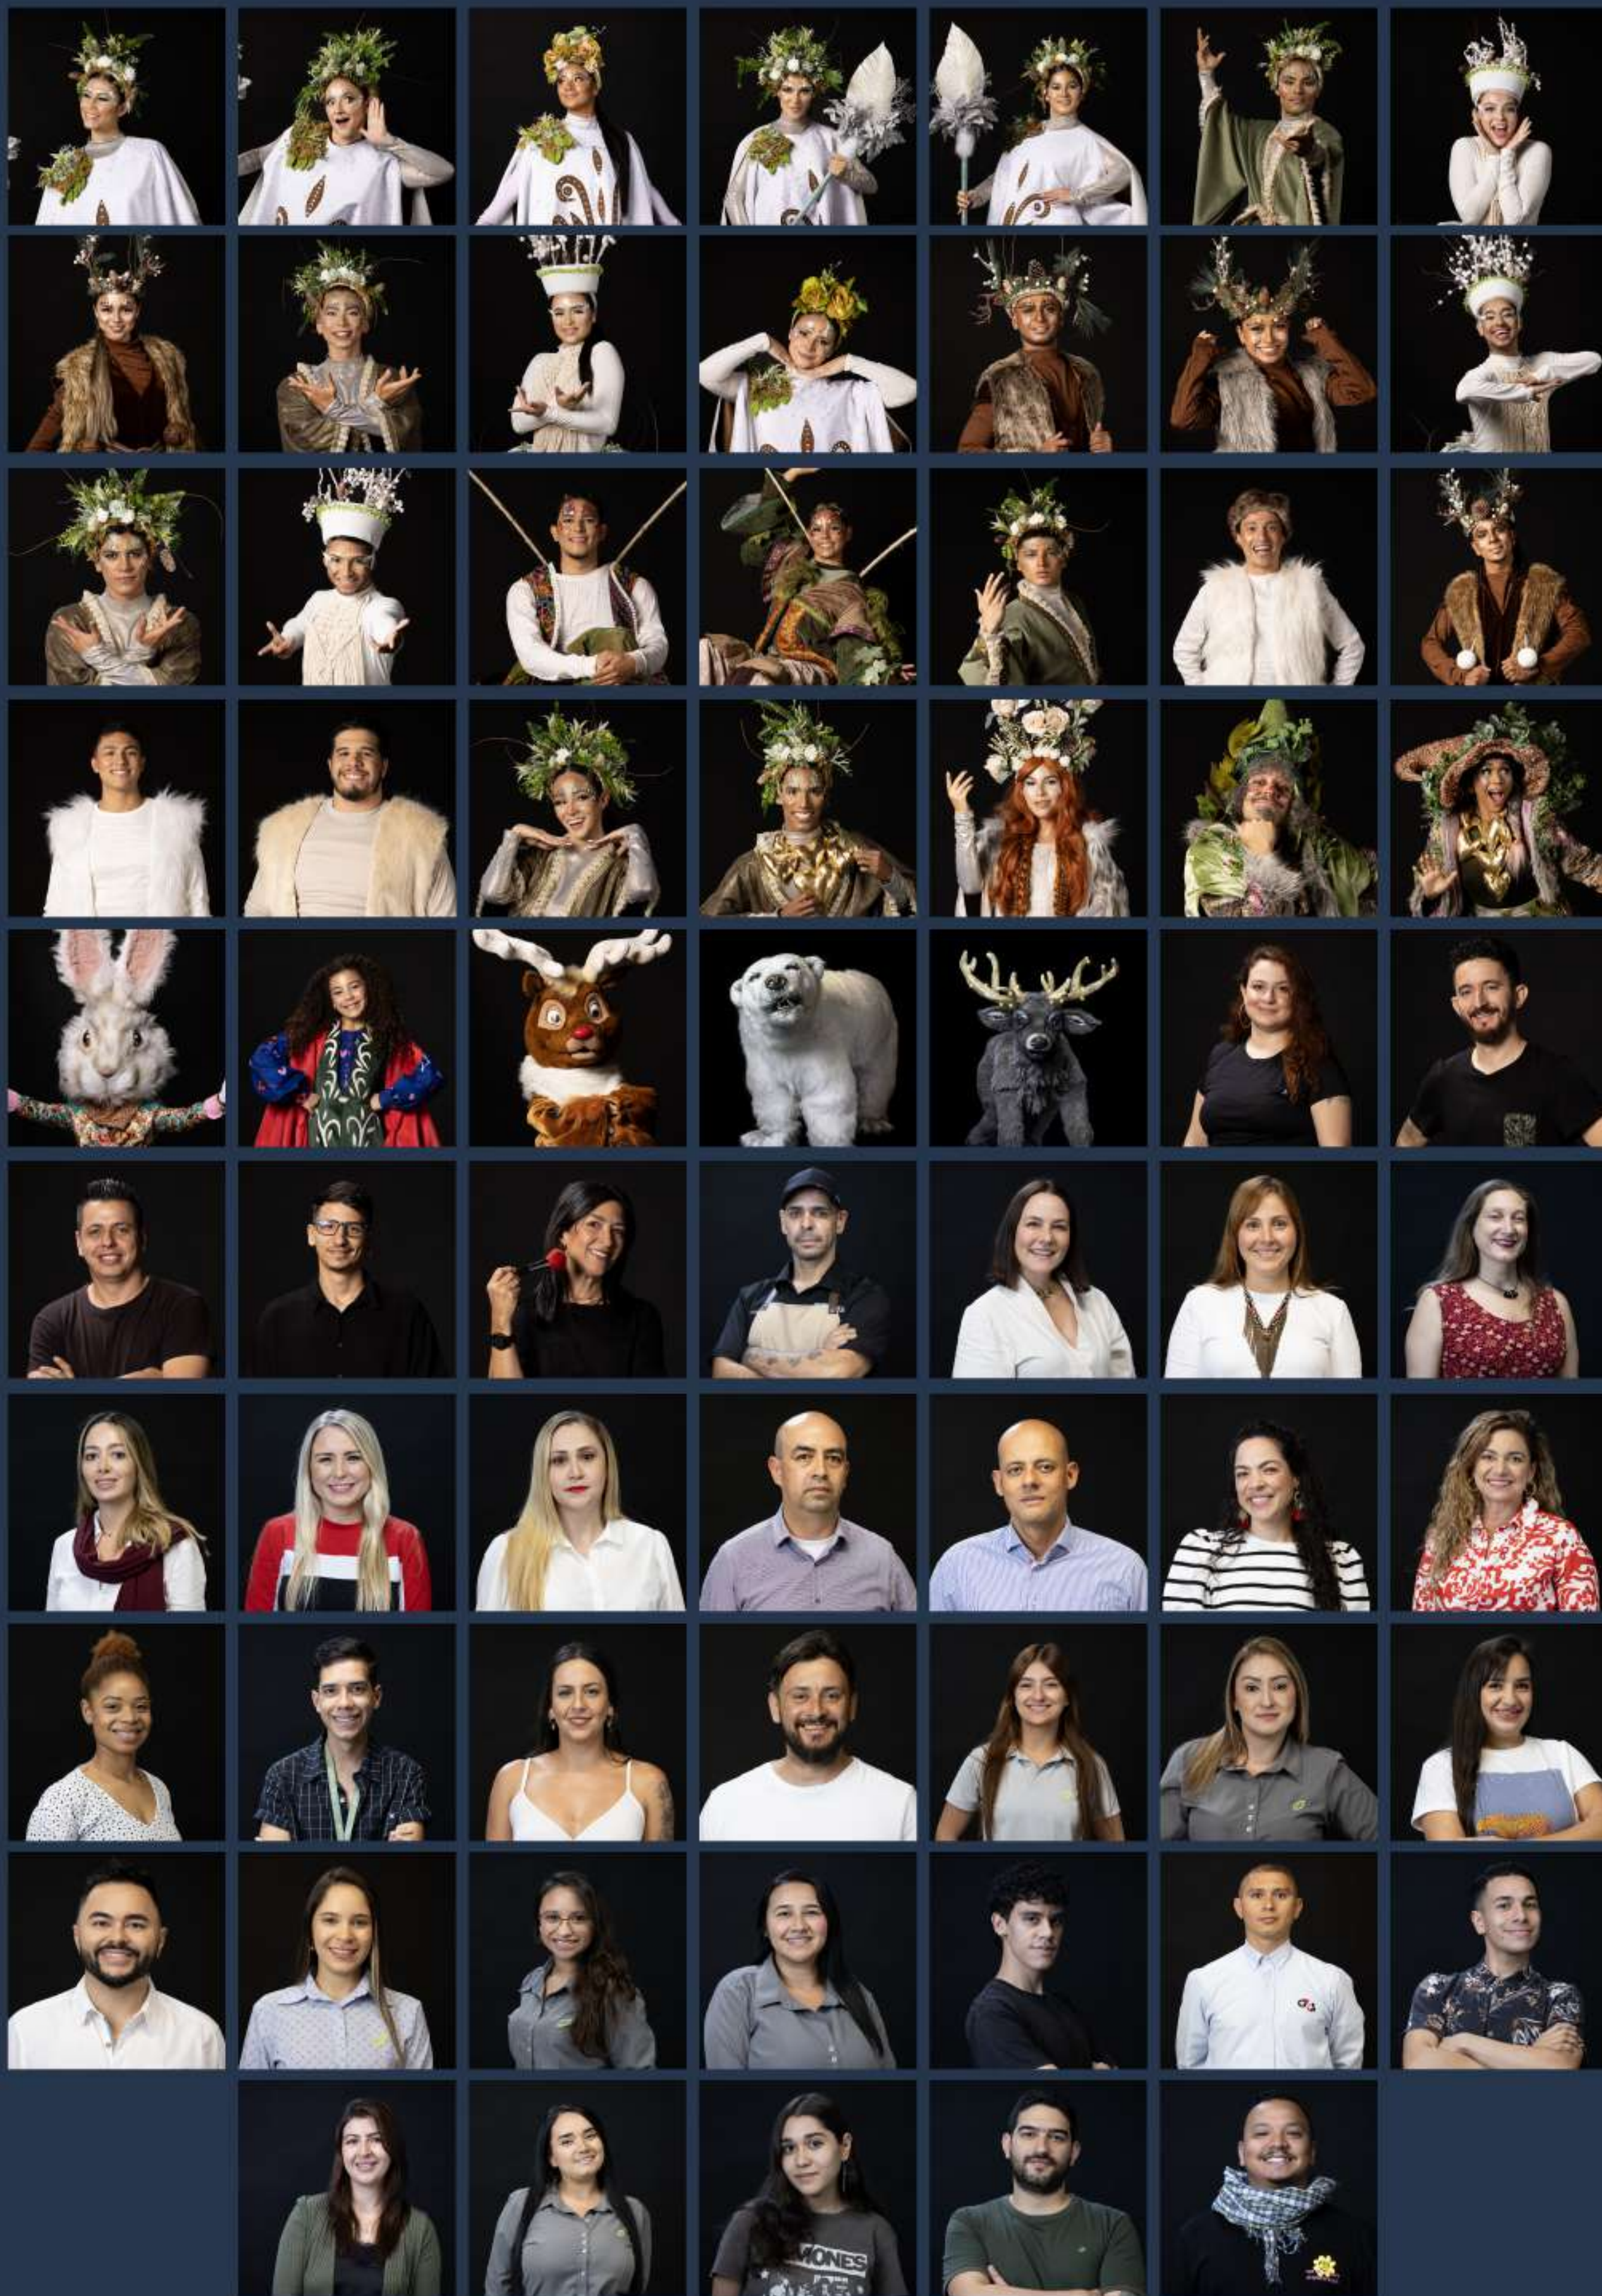

Stiven Baldovini

Valentina Jiménez Bobadilla

Kelly Ortiz Serna

Juliana Restrepo Henao

Wendy Vanessa Vásquez Espinosa

María Salomé Gómez Giraldo

Como ves, nuestra **Fantasia de la Navidad** es el resultado de un hermoso y dedicado trabajo en equipo. Estas tan solo algunas de las muchas personas que hacen parte de este hermoso proyecto.